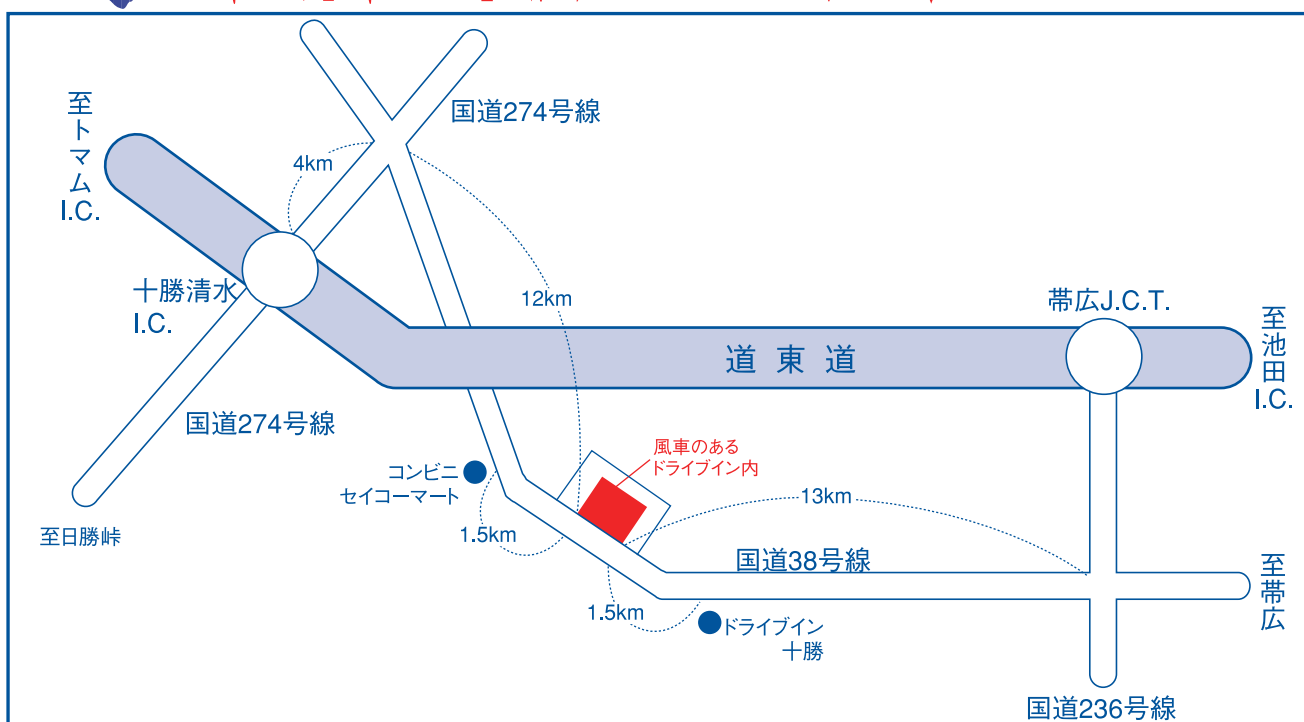

# 12月上旬

## 道東道 帯広J.C.T.近くにオープン!

## 24時間/年中無休 併設浴室

お気軽にお立ち寄りください。スタッフ一同、心よりお待ちしております。

昭和シェル